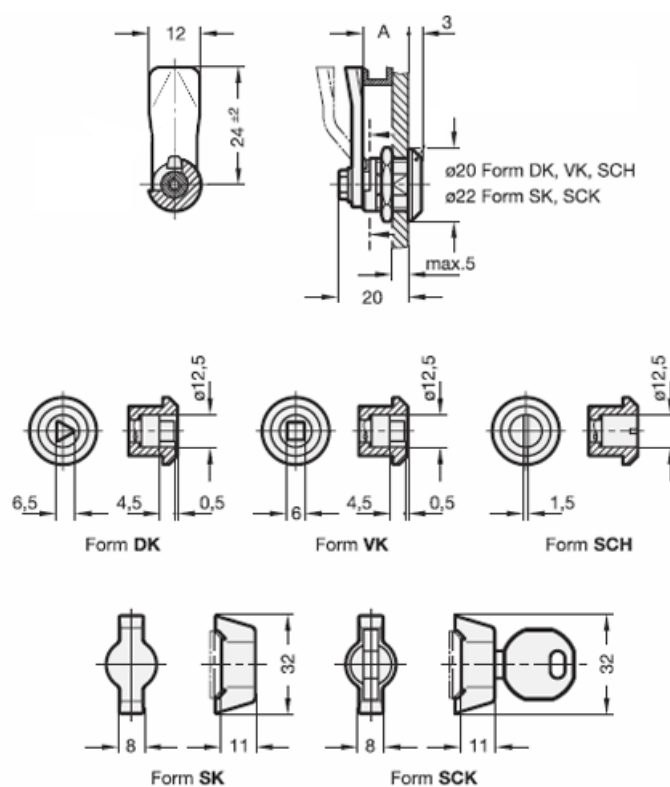

# Data Sheet

Article number: 20728004

Description: E+G Mini latch  
GN 115.1-SK-7,5

## Measures

A = 7.5